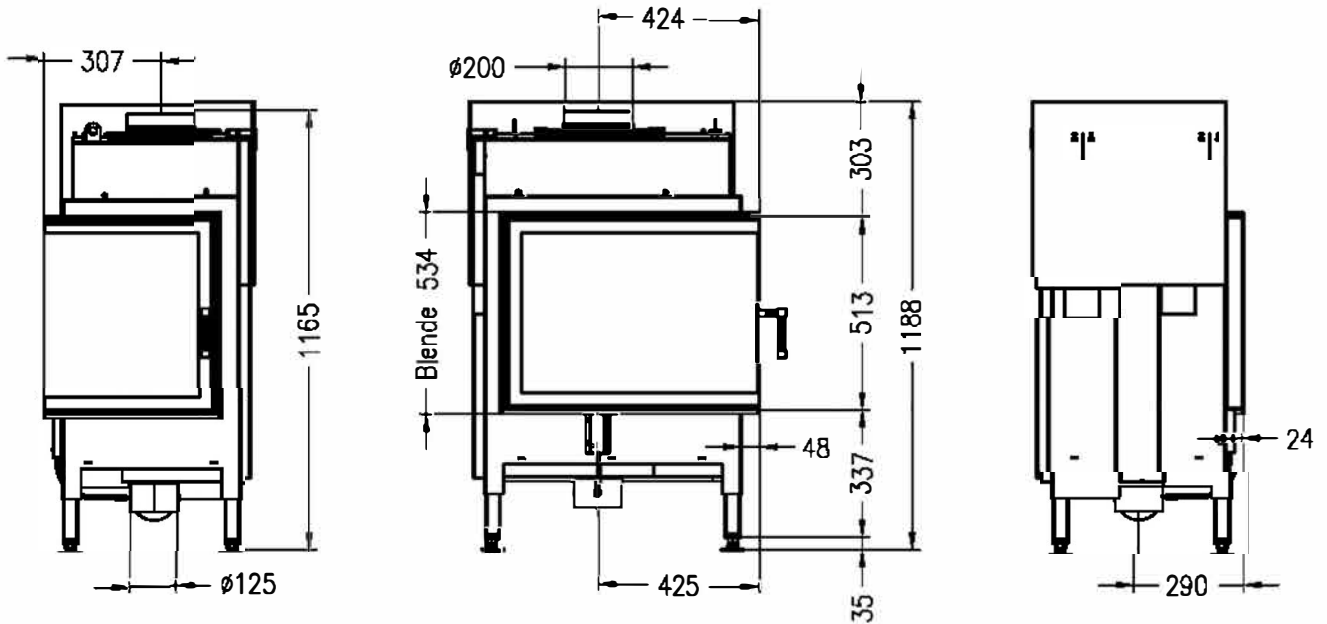

Vita angolo 68/48, SX
schwenkbar

Stand: 01/2015

Seitenansicht
M~1:20

Vorderansicht
M~1:20

Seitenansicht
M~1:20

Horizontalschnitt
M~1:10

Alle Abbildungen und Zeichnungen sind urheberrechtlich geschützt.
Verwertung oder Veröffentlichung, auch einzelner Details, nur mit unserer Genehmigung.
Technische Änderungen und Irrtümer vorbehalten.