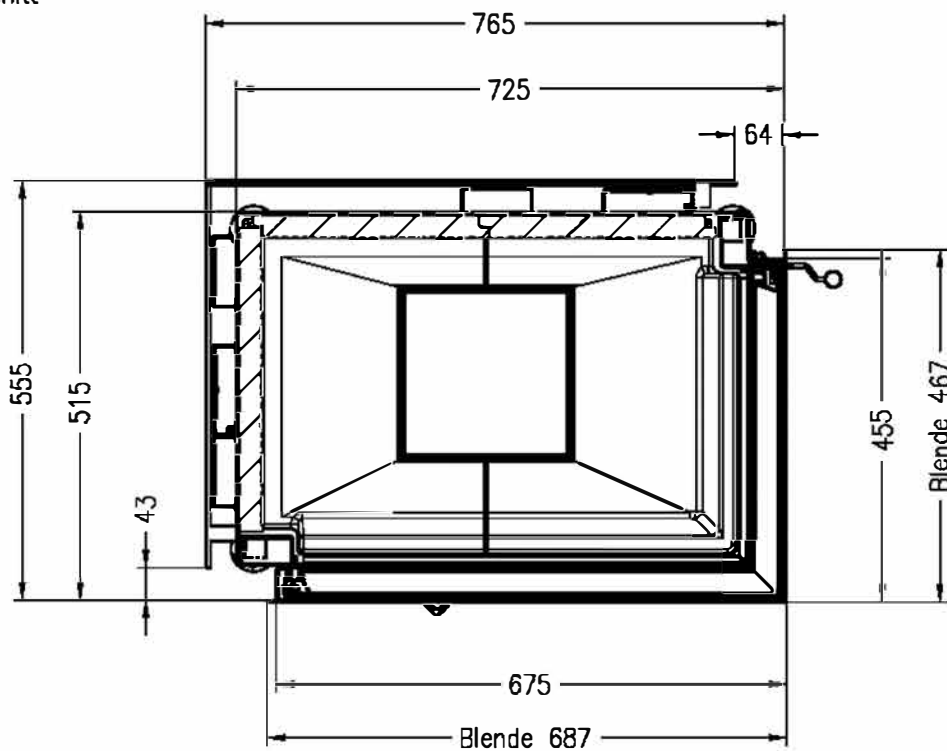

Vita angolo 68/48, SX
schwenkbar

Stand: 01/2015

Seitenansicht
M~1:20

Vorderansicht
M~1:20

Seitenansicht
M~1:20

Horizontalschnitt
M~1:10

Alle Abbildungen und Zeichnungen sind urheberrechtlich geschützt.
Verwertung oder Veröffentlichung, auch einzelner Details, nur mit unserer Genehmigung.
Technische Änderungen und Irrtümer vorbehalten.